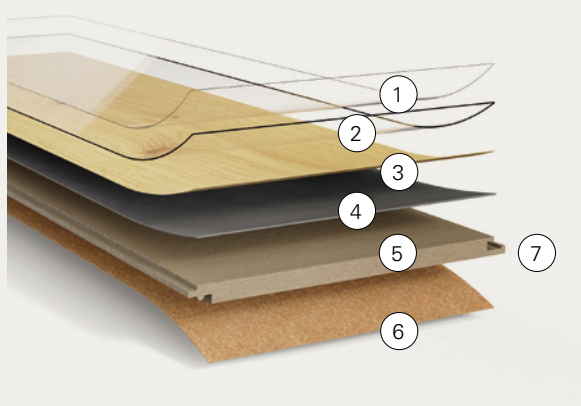

Muy silencioso y cálido para los pies

Robusto y fácil de limpiar

Comprobado y saludable

Antibacteriano e higiénico

Apto para instalar con sistemas de calefacción y refrigeración por suelo radiante

Garantía: Lifetime para uso privado (Basic: 15 años de garantía)

Vinilo con placa de soporte HDF

Vinilo adhesivo (Dryback)

- 1 Acabado UV ennoblecido
- 2 Capa de uso de vinilo
- 3 Capa decorativa de vinilo
- 4 Capa de soporte de vinilo
- 5 Placa de soporte HDF
- 6 Capa de corcho
- 7 Safe-Lock® PRO

- 1 Acabado UV ennoblecido
- 2 Capa de uso de vinilo
- 3 Capa decorativa de vinilo
- 4 Capa de soporte de vinilo

24 h

Resistente al agua

✓**

✓

✓

✓

Normal (de 9,4 a 9,6 mm)

Muy baja (de 2 a 2,5 mm)

0,55 mm | 0,30 mm en la gama Basic

0,55 mm | 0,30 mm en la gama Basic

Clase de uso alta (NK23)

Clase de uso alta (NK23)

Clase de uso alta (NK33) | Baja en la gama Basic (NK31)

Clase de uso alta (NK33) | Baja en la gama Basic (NK31)

Safe-Lock® PRO para una instalación sencilla, segura y precisa

Adhesión

** Utilice también una lámina PE o una capa base adecuada.

*** Para la instalación flotante de SPC Trendtime 3, recomendamos la capa base Akustik-Protect Rigid (n.º art. 1748992).