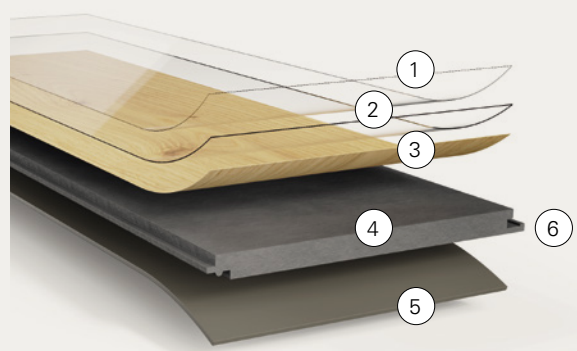

Roble Oxford marrón caramelo

Estructura sedosa mate

1748850 SPC, 4V*
Rovere D092

Roble Cambridge fumé

Estructura natural

1748849 SPC, 4V*
Rovere D147

Desarrollamos **nuevos diseños todo el año** para que nuestras colecciones sean aún más atractivas. Escanee ya el código QR y descubra la gama de productos más reciente.

4V = con bisel en V a los 4 lados | M4V = con minibisel en V a los 4 lados
* Con estructura sincronizada para un aspecto y una textura auténticos

Nuestros suelos de vinilo, duraderos y muy resistentes, son la opción ideal para personas exigentes que aprecian el estilo y la calidad.