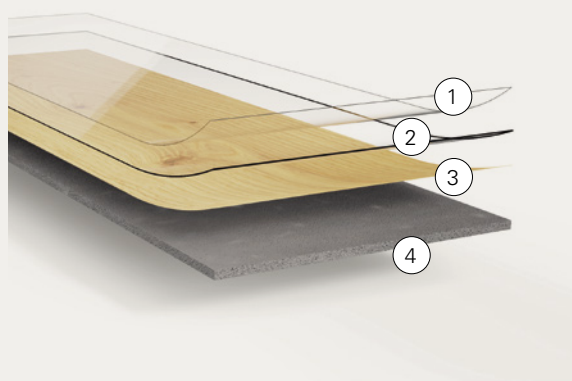

Muy silencioso y cálido para los pies

Robusto y fácil de limpiar

Comprobado y saludable

Antibacteriano e higiénico

Apto para instalar con sistemas de calefacción y refrigeración por suelo radiante

Garantía: Lifetime para uso privado (Basic: 15 años de garantía)

Vinilo con placa de soporte HDF

Vinilo adhesivo (Dryback)

- 1 Acabado UV ennoblecido
- 2 Capa de uso de vinilo
- 3 Capa decorativa de vinilo
- 4 Capa de soporte de vinilo
- 5 Placa de soporte HDF
- 6 Capa de corcho
- 7 Safe-Lock® PRO

- 1 Acabado UV ennoblecido
- 2 Capa de uso de vinilo
- 3 Capa decorativa de vinilo
- 4 Capa de soporte de vinilo

24 h

Resistente al agua

✓**

✓

✓

✓

Normal (de 9,4 a 9,6 mm)

Muy baja (de 2 a 2,5 mm)

0,55 mm | 0,30 mm en la gama Basic

0,55 mm | 0,30 mm en la gama Basic

Clase de uso alta (NK23)

Clase de uso alta (NK23)

Clase de uso alta (NK33) | Baja en la gama Basic (NK31)

Clase de uso alta (NK33) | Baja en la gama Basic (NK31)

Safe-Lock® PRO para una instalación sencilla, segura y precisa

Adhesión

** Utilice también una lámina PE o una capa base adecuada.

*** Para la instalación flotante de SPC Trendtime 3, recomendamos la capa base Akustik-Protect Rigid (n.º art. 1748992).