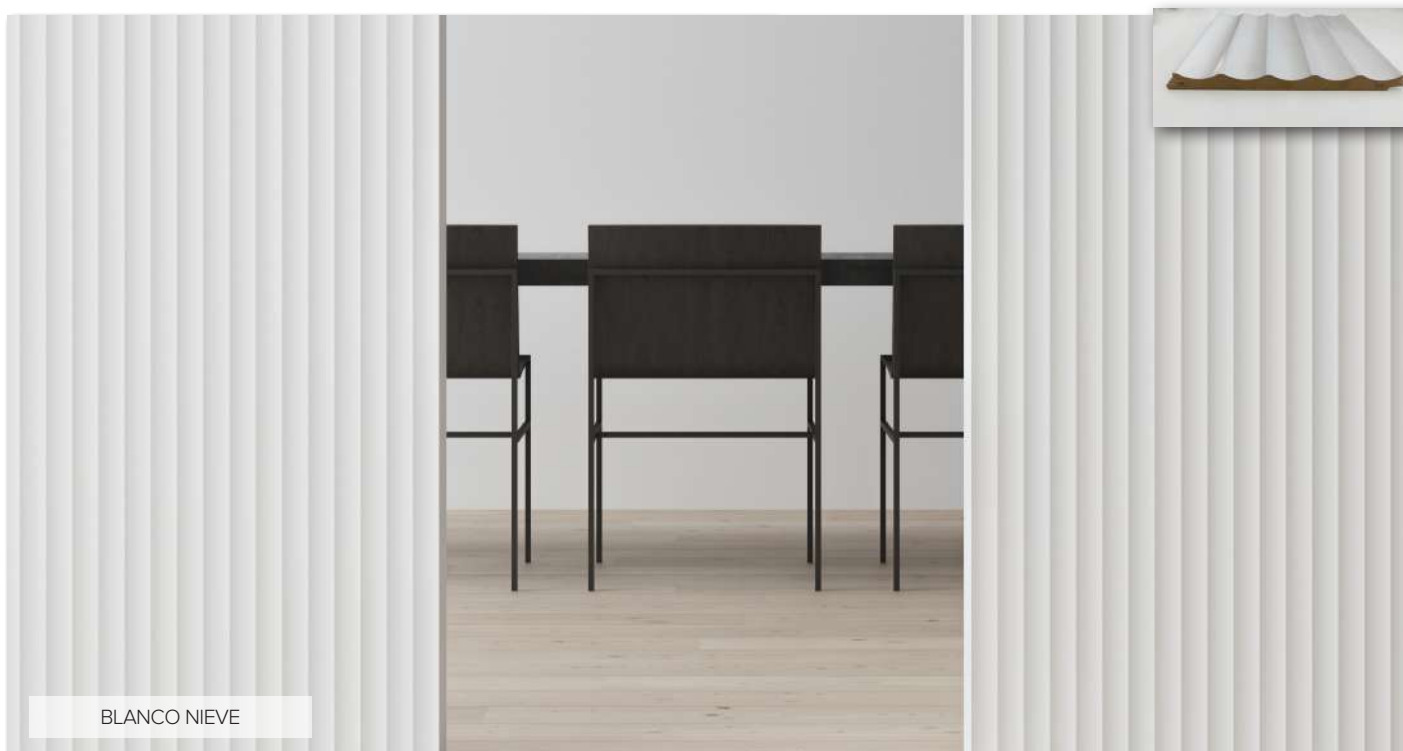

BLANCO NIEVE